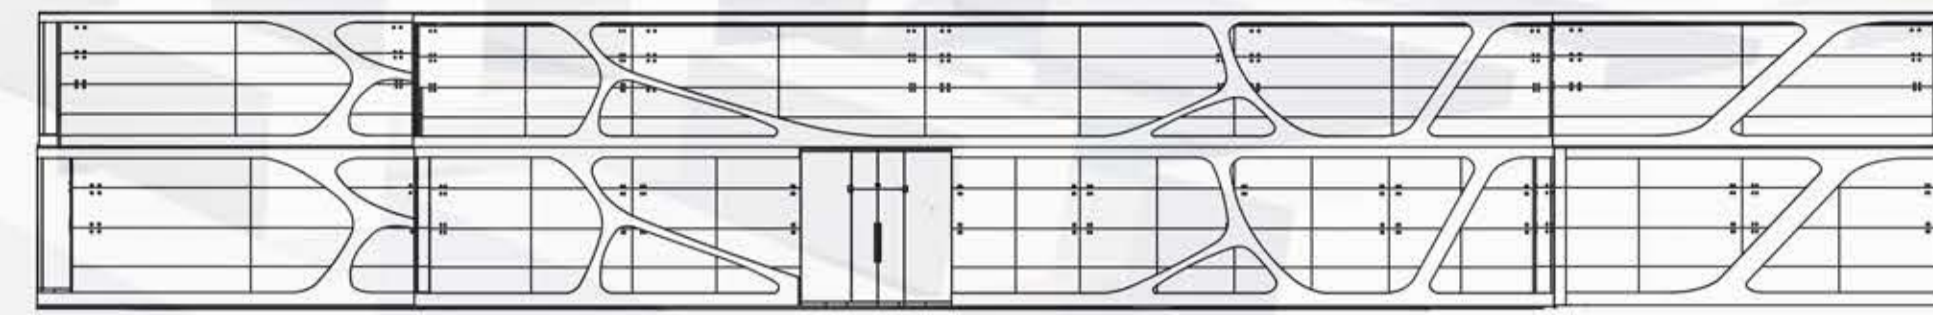

ФАСАДА СЕВЕРОЗАПАД М 1 : 200

ФАСАДА СЕВЕР М 1 : 200

В ПРОСТРАНСТВОТО НА ПЛУВНИЯ БАСЕЙН Е ПРЕДВИДЕНА ЗЕЛЕНА СТЕНА, КОЯТО ДА ДОПРИНЕСЕ ЗА НАМАЛЯВАНЕТО НА ЕНЕРГИЙНАТА КОНСУМАЦИЯ НА СГРАДАТА И ДА ПОДОБРИ КАЧЕСТВОТО НА ВЪЗДУХА