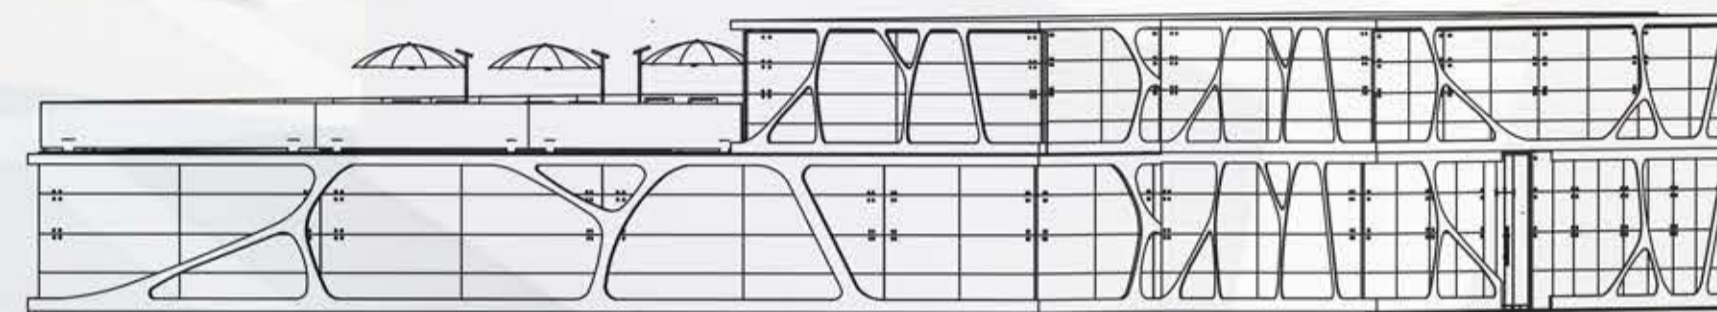

ФАСАДА СЕВЕРОЗАПАД М 1 : 200

ФАСАДА СЕВЕР М 1 : 200

В ПРОСТРАНСТВОТО НА ПЛУВНИЯ БАСЕЙН Е ПРЕДВИДЕНА ЗЕЛЕНА СТЕНА, КОЯТО ДА ДОПРИНЕСЕ ЗА НАМАЛЯВАНЕТО НА ЕНЕРГИЙНАТА КОНСУМАЦИЯ НА СГРАДАТА И ДА ПОДОБРИ КАЧЕСТВОТО НА ВЪЗДУХА