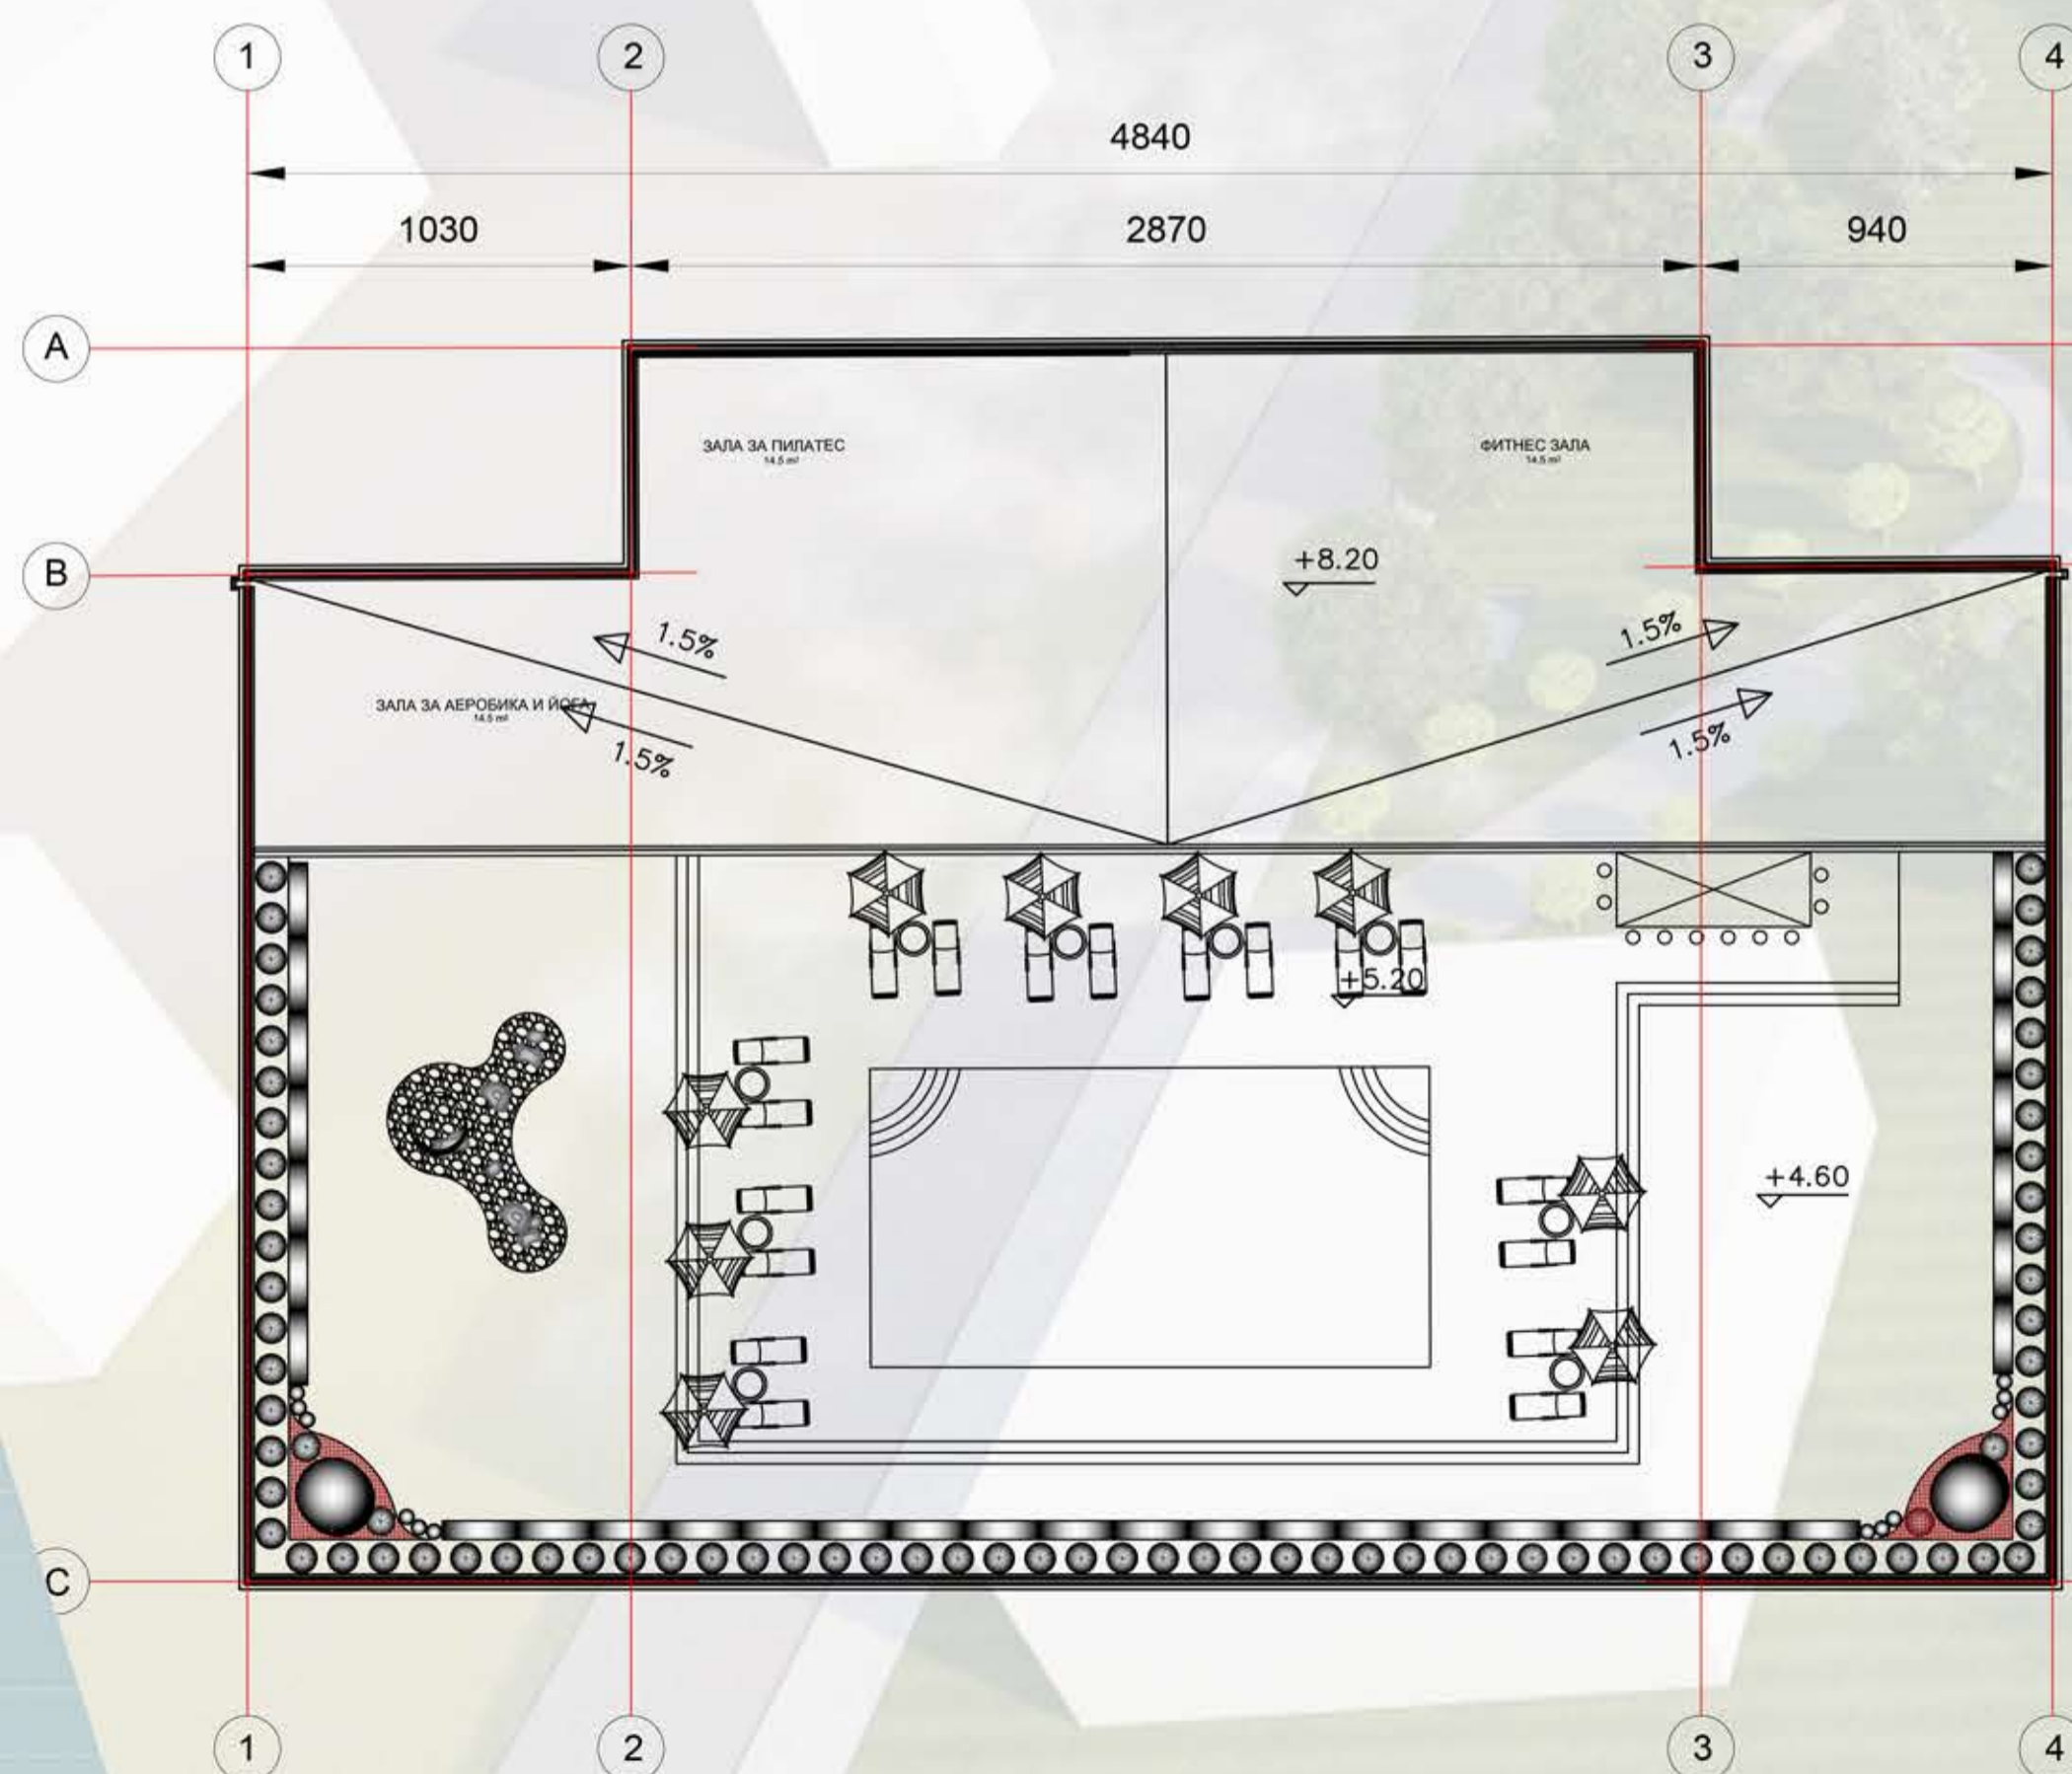

**ЛЕГЕНДА:**

- 1 съществуваща детска площадка
- 2 открит бар
- 3 фонтан
- 4 тенис на маса
- 5 съществуваща растителност
- 6 новопроектирани иглолистни дървета
- 7 новопроектирани широколистни дървета
- 8 мезозелени широколистни храсти
- 9 тревна площ
- 10 цветен мухч - тъмнокафяв
- 11 цветен мухч - червен
- 12 бял мраморен камък
- 13 ударологическа настилка
- 14 декоративен
- 15 пешеходни алеи
- 16 улична мрежа
- 17 съществуваща strada
- 18 покрив на новопроектирана strada
- 19 дек. камък за скален път
- 20 парков номер на вид
- 21 конкурсна територия
- 22 линия свързваща растения от един вид
- 23 очертаване на подземен паркинг

ФАСАДА СЕВЕРОЗАПАД М 1 : 200

ФАСАДА СЕВЕР М 1 : 200

В ПРОСТРАНСТВОТО НА ПЛУВНИЯ БАСЕЙН Е ПРЕДВИДЕНА ЗЕЛЕНА СТЕНА, КОЯТО ДА ДОПРИНЕСЕ ЗА НАМАЛЯВАНЕТО НА ЕНЕРГИЙНАТА КОНСУМАЦИЯ НА СГРАДАТА И ДА ПОДОБРИ КАЧЕСТВОТО НА ВЪЗДУХА

3D ВИЗУАЛИЗАЦИИ

ПЛАН ПОКРИВ М 1 : 200