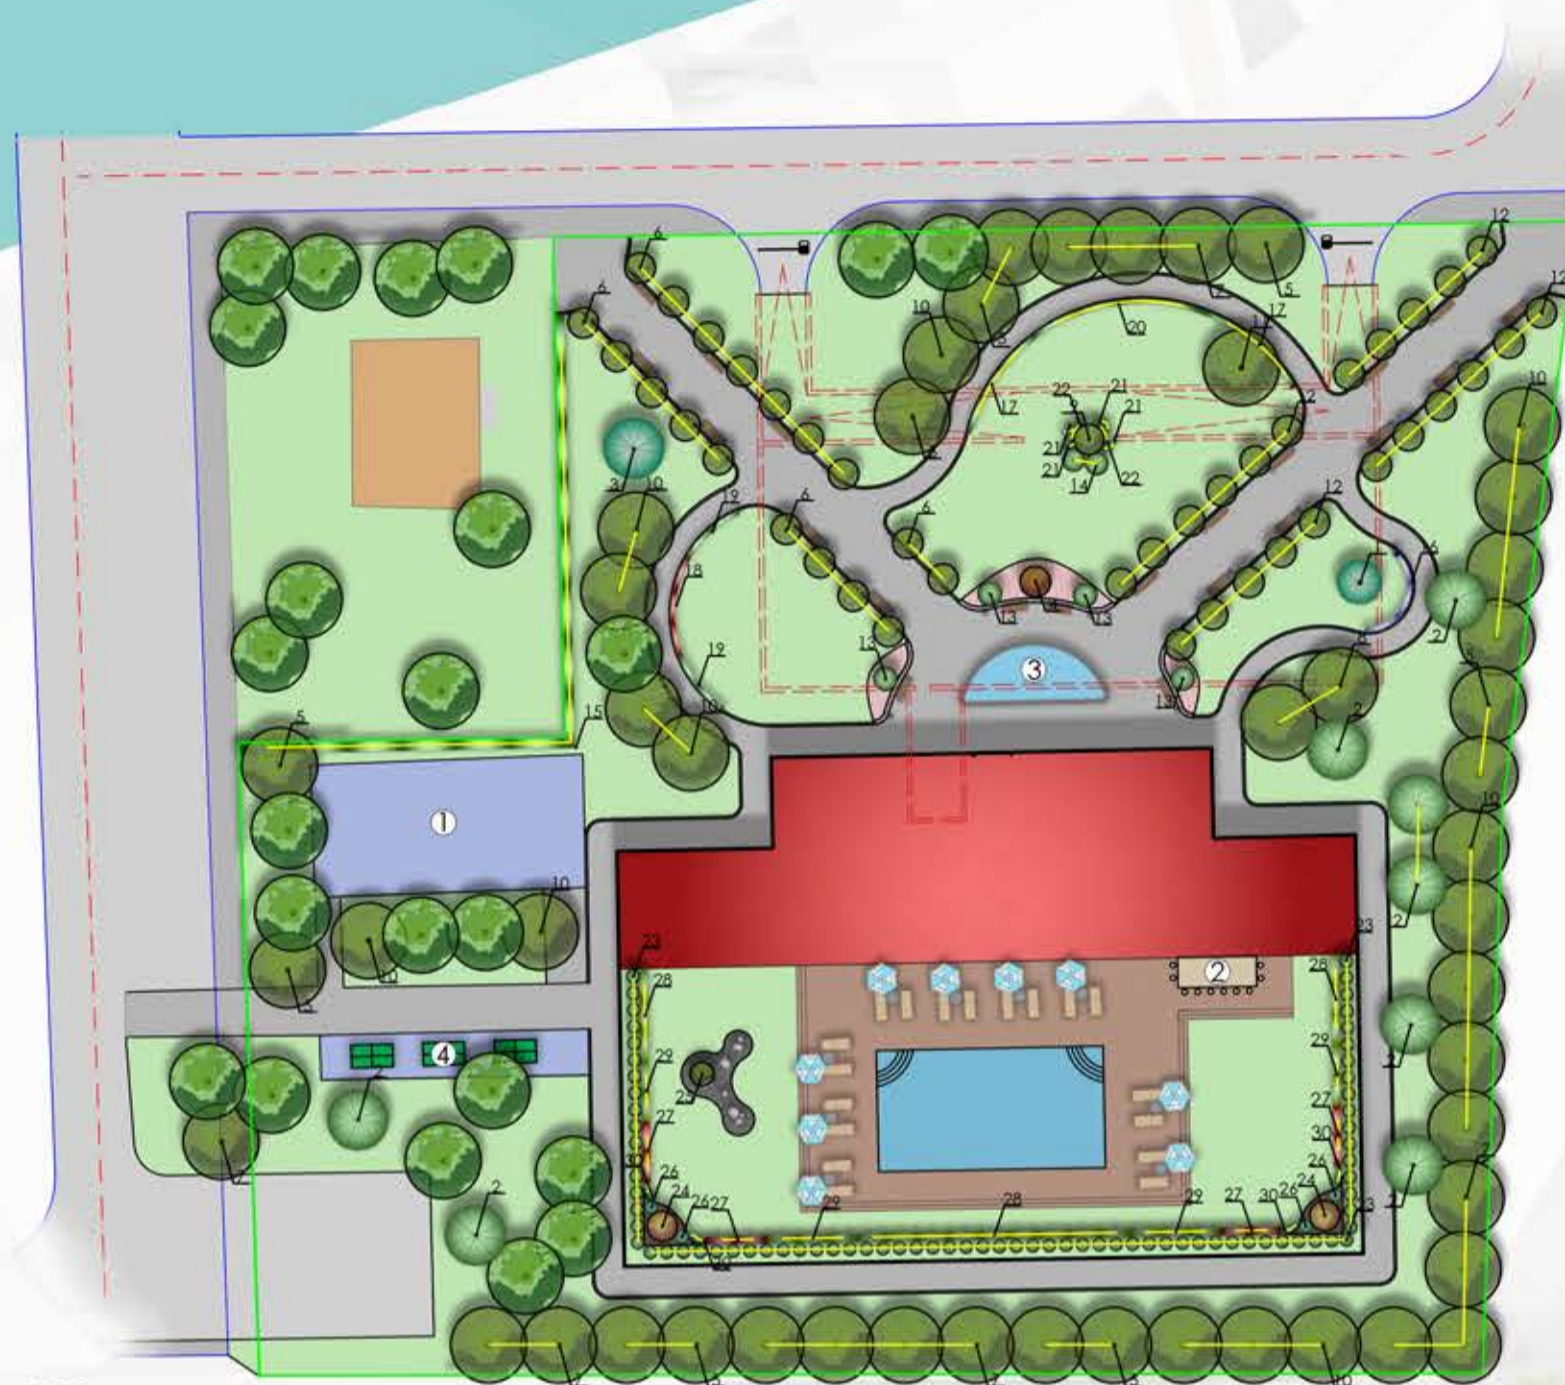

Този проект е финансиран от програмата за научни изследвания и иновации на ЕС „Хоризонт 2020“, съгласно споразумение № 776783

открит студентски конкурс за архитектурно-градоустройствени идеи организиран в рамките на проект УРБИНАТ: КОРИДОРИ НА ЗДРАВЕТО В ПОДКРЕПА НА ОБНОВЯВАНЕТО НА ЖИЛИЩНИ КВАРТАЛИ

**ЛЕГЕНДА:**

- 1 съществуваща детска площадка
- 2 открит бар
- 3 фонтан
- 4 тенис на маса
- 5 съществуваща растителност
- 6 новопроектирани иглолистни дървета
- 7 новопроектирани широколистни дървета
- 8 мезозелени широколистни храсти
- 9 тревна площ
- 10 цветен мухч - тъмнокафяв
- 11 цветен мухч - червен
- 12 бял мраморен камък
- 13 ударологическа настилка
- 14 декоративен
- 15 пешеходни алеи
- 16 улична мрежа
- 17 съществуваща strada
- 18 покрив на новопроектирана strada
- 19 дек. камък за скален път
- 20 парков номер на вид
- 21 конкурсна територия
- 22 линия свързваща растения от един вид
- 23 очертаване на подземен паркинг

ФАСАДА СЕВЕРОЗАПАД М 1 : 200

ФАСАДА СЕВЕР М 1 : 200

В ПРОСТРАНСТВОТО НА ПЛУВНИЯ БАСЕЙН Е ПРЕДВИДЕНА ЗЕЛЕНА СТЕНА, КОЯТО ДА ДОПРИНЕСЕ ЗА НАМАЛЯВАНЕТО НА ЕНЕРГИЙНАТА КОНСУМАЦИЯ НА СГРАДАТА И ДА ПОДОБРИ КАЧЕСТВОТО НА ВЪЗДУХА