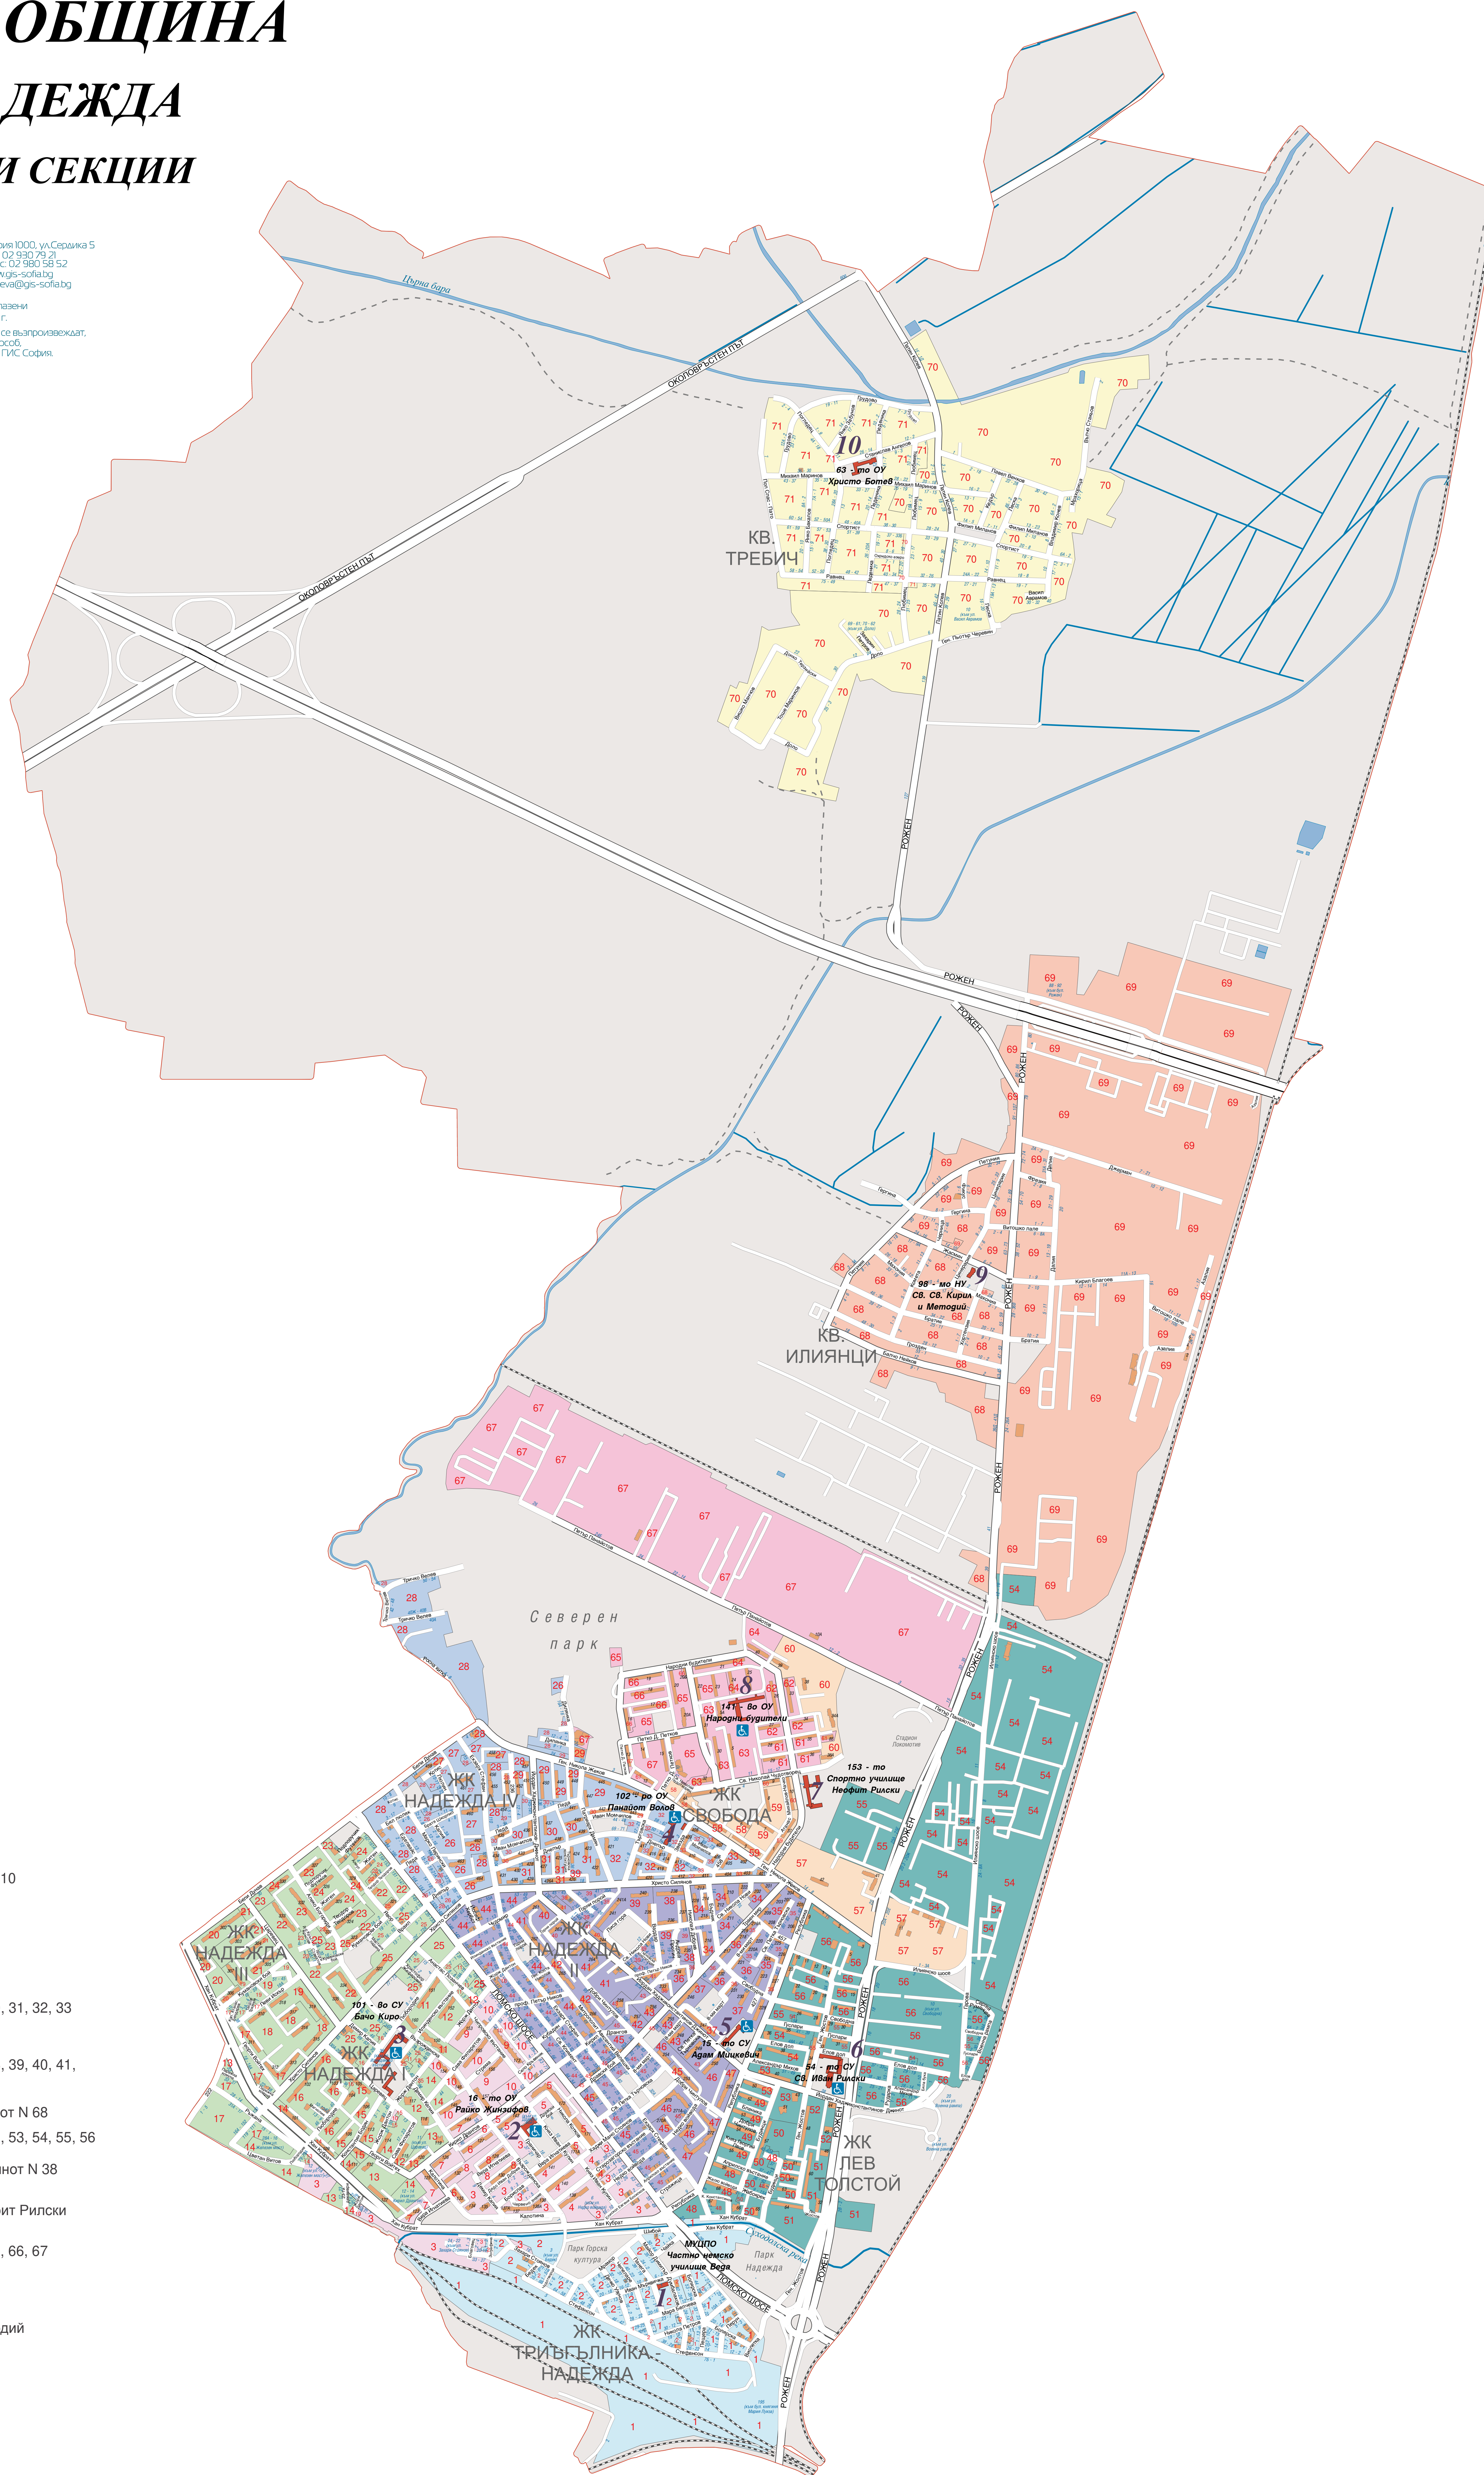

СТОЛИЧНА ОБЩИНА

РАЙОН НАДЕЖДА

ИЗБИРАТЕЛНИ СЕКЦИИ

© Всички права запазени
Септември, 2019 г.
Картата и части от нея не могат да се възпроизвеждат,
по какъвто и да е способ,
без писменото съгласие на ГИС София.

Легенда

- 6 номер на избирателна секция
- 2 номер на пункт за гласуване
- място за гласуване
- осигурен достъп за хора в неравностойно положение

Пунктове за гласуване

1. Обхваща избирателна секция 1, 2
   Място за гласуване - МУЦПО
   Частно немско училище Веда
   жк Триъгълника, ул. И. Мърквичка N 1
2. Обхваща избирателни секции 3 - 5, 4, 5, 6, 7, 8, 9, 10
   Място за гласуване - 16 - то ОУ Райко Жинзифов
   жк Надежда 1, ул. Дравски бой N 7
3. Обхваща избирателни секции 11 - 12, 13, 14
   15, 16, 17, 18, 19, 20, 21, 22, 23, 24, 25
   Място за гласуване - 101 - во СУ Бачо Киро
   жк Надежда 1, ул. Илинденско въстание N 36
4. Обхваща избирателни секции 26 - 27, 28, 29, 30, 31, 32, 33
   Място за гласуване - 102 - ро ОУ Панайот Волов
   жк Надежда 4, ул. Звезда N 3
5. Обхваща избирателни секции 34 - 35, 36, 37, 38, 39, 40, 41,
   42, 43, 44, 45, 46, 47
   Място за гласуване - 15 - то СУ Адам Мицкевич
   жк Надежда 2, ул. Йордан Хаджиконстантинов - Джинот N 68
6. Обхваща избирателни секции 48 - 49, 50, 51, 52, 53, 54, 55, 56
   Място за гласуване - 54 - то СУ Св. Иван Рилски
   жк Лев Толстой, ул. Йордан Хаджиконстантинов - Джинот N 38
7. Обхваща избирателни секции 57, 58, 59, 60
   Място за гласуване - 153 - то Спортно училище Неофит Рилски
   жк Свобода, ул. Народни будители N 2
8. Обхваща избирателни секции 61 - 62, 63, 64, 65, 66, 67
   Място за гласуване - 141 - во ОУ Народни будители
   жк Свобода, ул. Народни будители
9. Обхваща избирателни секции 68, 69
   Място за гласуване - 98 - мо НУ Св. Св. Кирил и Методий
   кв. Илиянци, ул. Махония N 2
10. Обхваща избирателна секция 70, 71
    Място за гласуване - 63 - то ОУ Христо Ботев
    кв. Требич, ул. Леденика N 12